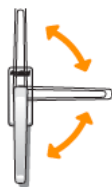

Stabil och säker

- Skjutfönsterdörren ger stora öppningsbara ytor.
- Hanteringen är lätt tack vare att dörren löper med dubbla boogiehjul på en aluminiumräls.
- Helsvetsade mittätningar runt om ger hög luft- och vattentätthet.
- Skjutdörren är försedd med spanjolettlåsning.
- Låspunkter anpassas efter bredd och höjd.
- Kan förses med låscylinder för låsning från insidan alternativt både in- och utsidan.

För komplett information kontakta GlasLindberg.

Skjutfönsterdörr GL 1074

SAPA Byggsystem

Beslagfunktioner

Öppet

Vädring

Vädring

Stängt