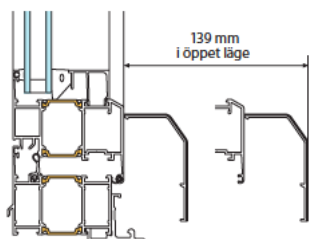

Skjutfönsterdörr GL 1074

SAPA Byggsystem

Beslagfunktioner

Öppet

Vädring

Vädring

Stängt

Handtag insida dörr

Stängt

Handtag utsida dörr

Handtag

Handtag, insida
Art. nr 14572 vä/hö

Handtag, utsida
Art. nr 14568 vä
Art. nr 14 569 hö

Låscylinderskylt
Art. nr 14573

Lås utsida/insida

Profilsnitt

Underkant skjutfönsterdörr med beslag

Skjutfönsterdörren kan utföras som enkel- eller dubbelflygig dörr.
(Dubbelflygig utan fast mittpost)